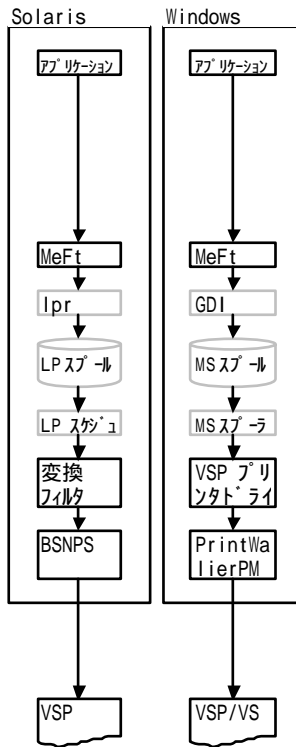

# VSP / SCP構成図

-  データ転送プロトコル
-  プリンタ制御プロトコル

付記：データ形式

## センタサーバ

高速プリンタ接続

多数台プリンタ接続

## 分散サーバ

高速プリンタ接続

多数台プリンタ接続

センタサーバ

( 続き )

高速プリンタ接続

多数台プリンタ接続

アプリケーション  
サーバ

# レイア構成図 (VSP接続)

帳票フォーマット

スプーラ  
ドライバ  
プリンタ制御