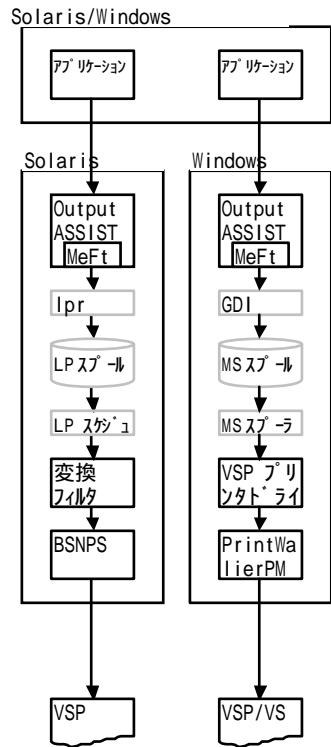

# VSP / SCP構成図

-  データ転送プロトコル
-  プリンタ制御プロトコル

付記：データ形式

## センタサーバ

高速プリンタ接続

多数台プリンタ接続

## 分散サーバ

高速プリンタ接続

多数台プリンタ接続

センタサーバ

( 続き )

高速プリンタ接続

多数台プリンタ接続

アプリケーション  
サーバ

# レイア構成図 (VSP接続)

帳票フォーマット

スプーラ  
ドライバ  
プリンタ制御