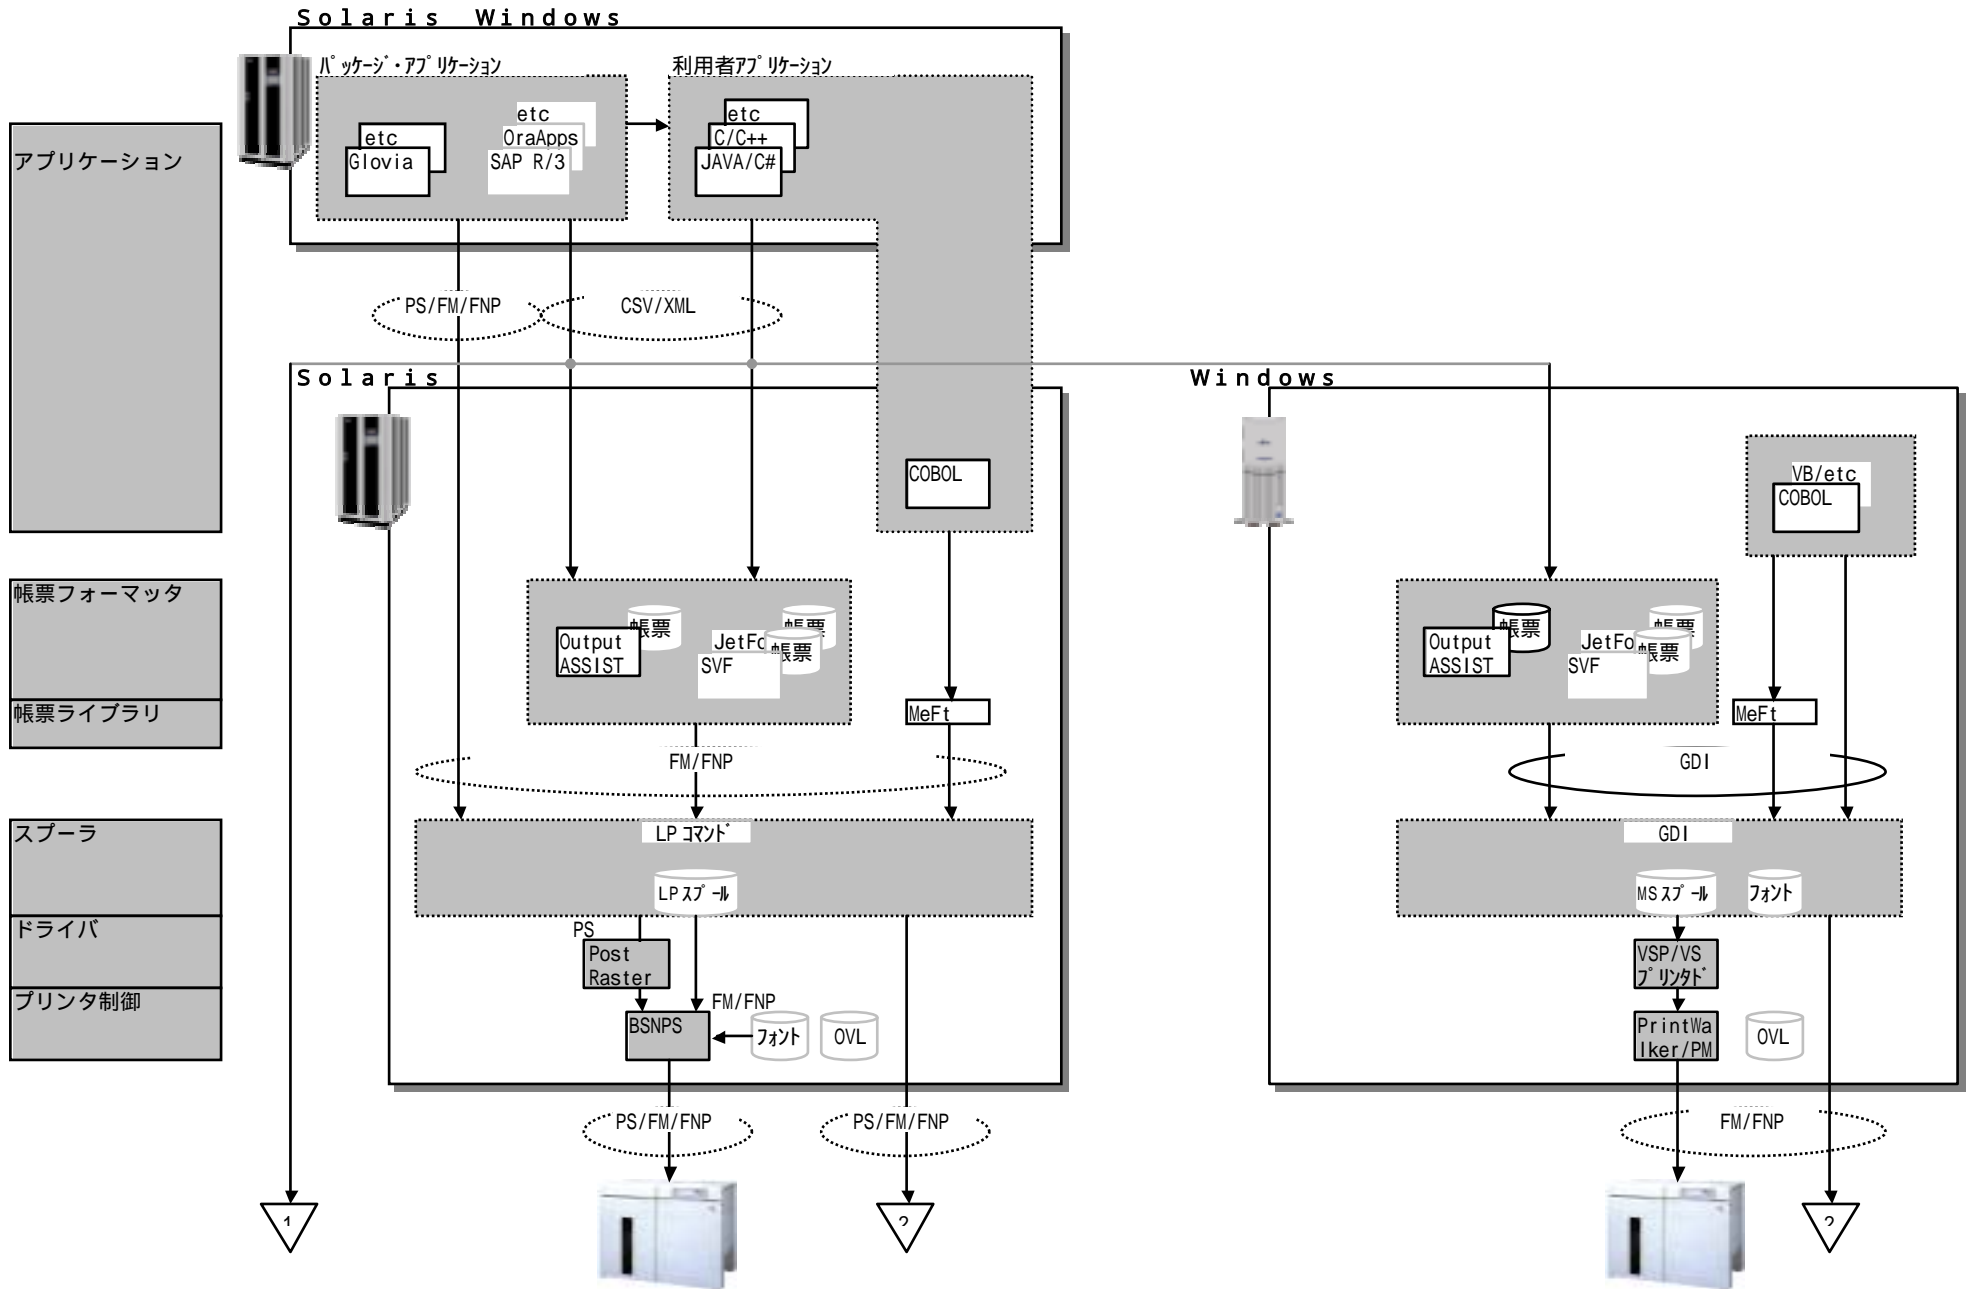

帳票フォーマッタ  
帳票ライブラリ

スプーラ

ドライバ

ポートモニタ

# レイア構成図 (VSP接続)

帳票フォーマット

スプーラ  
ドライバ  
プリンタ制御